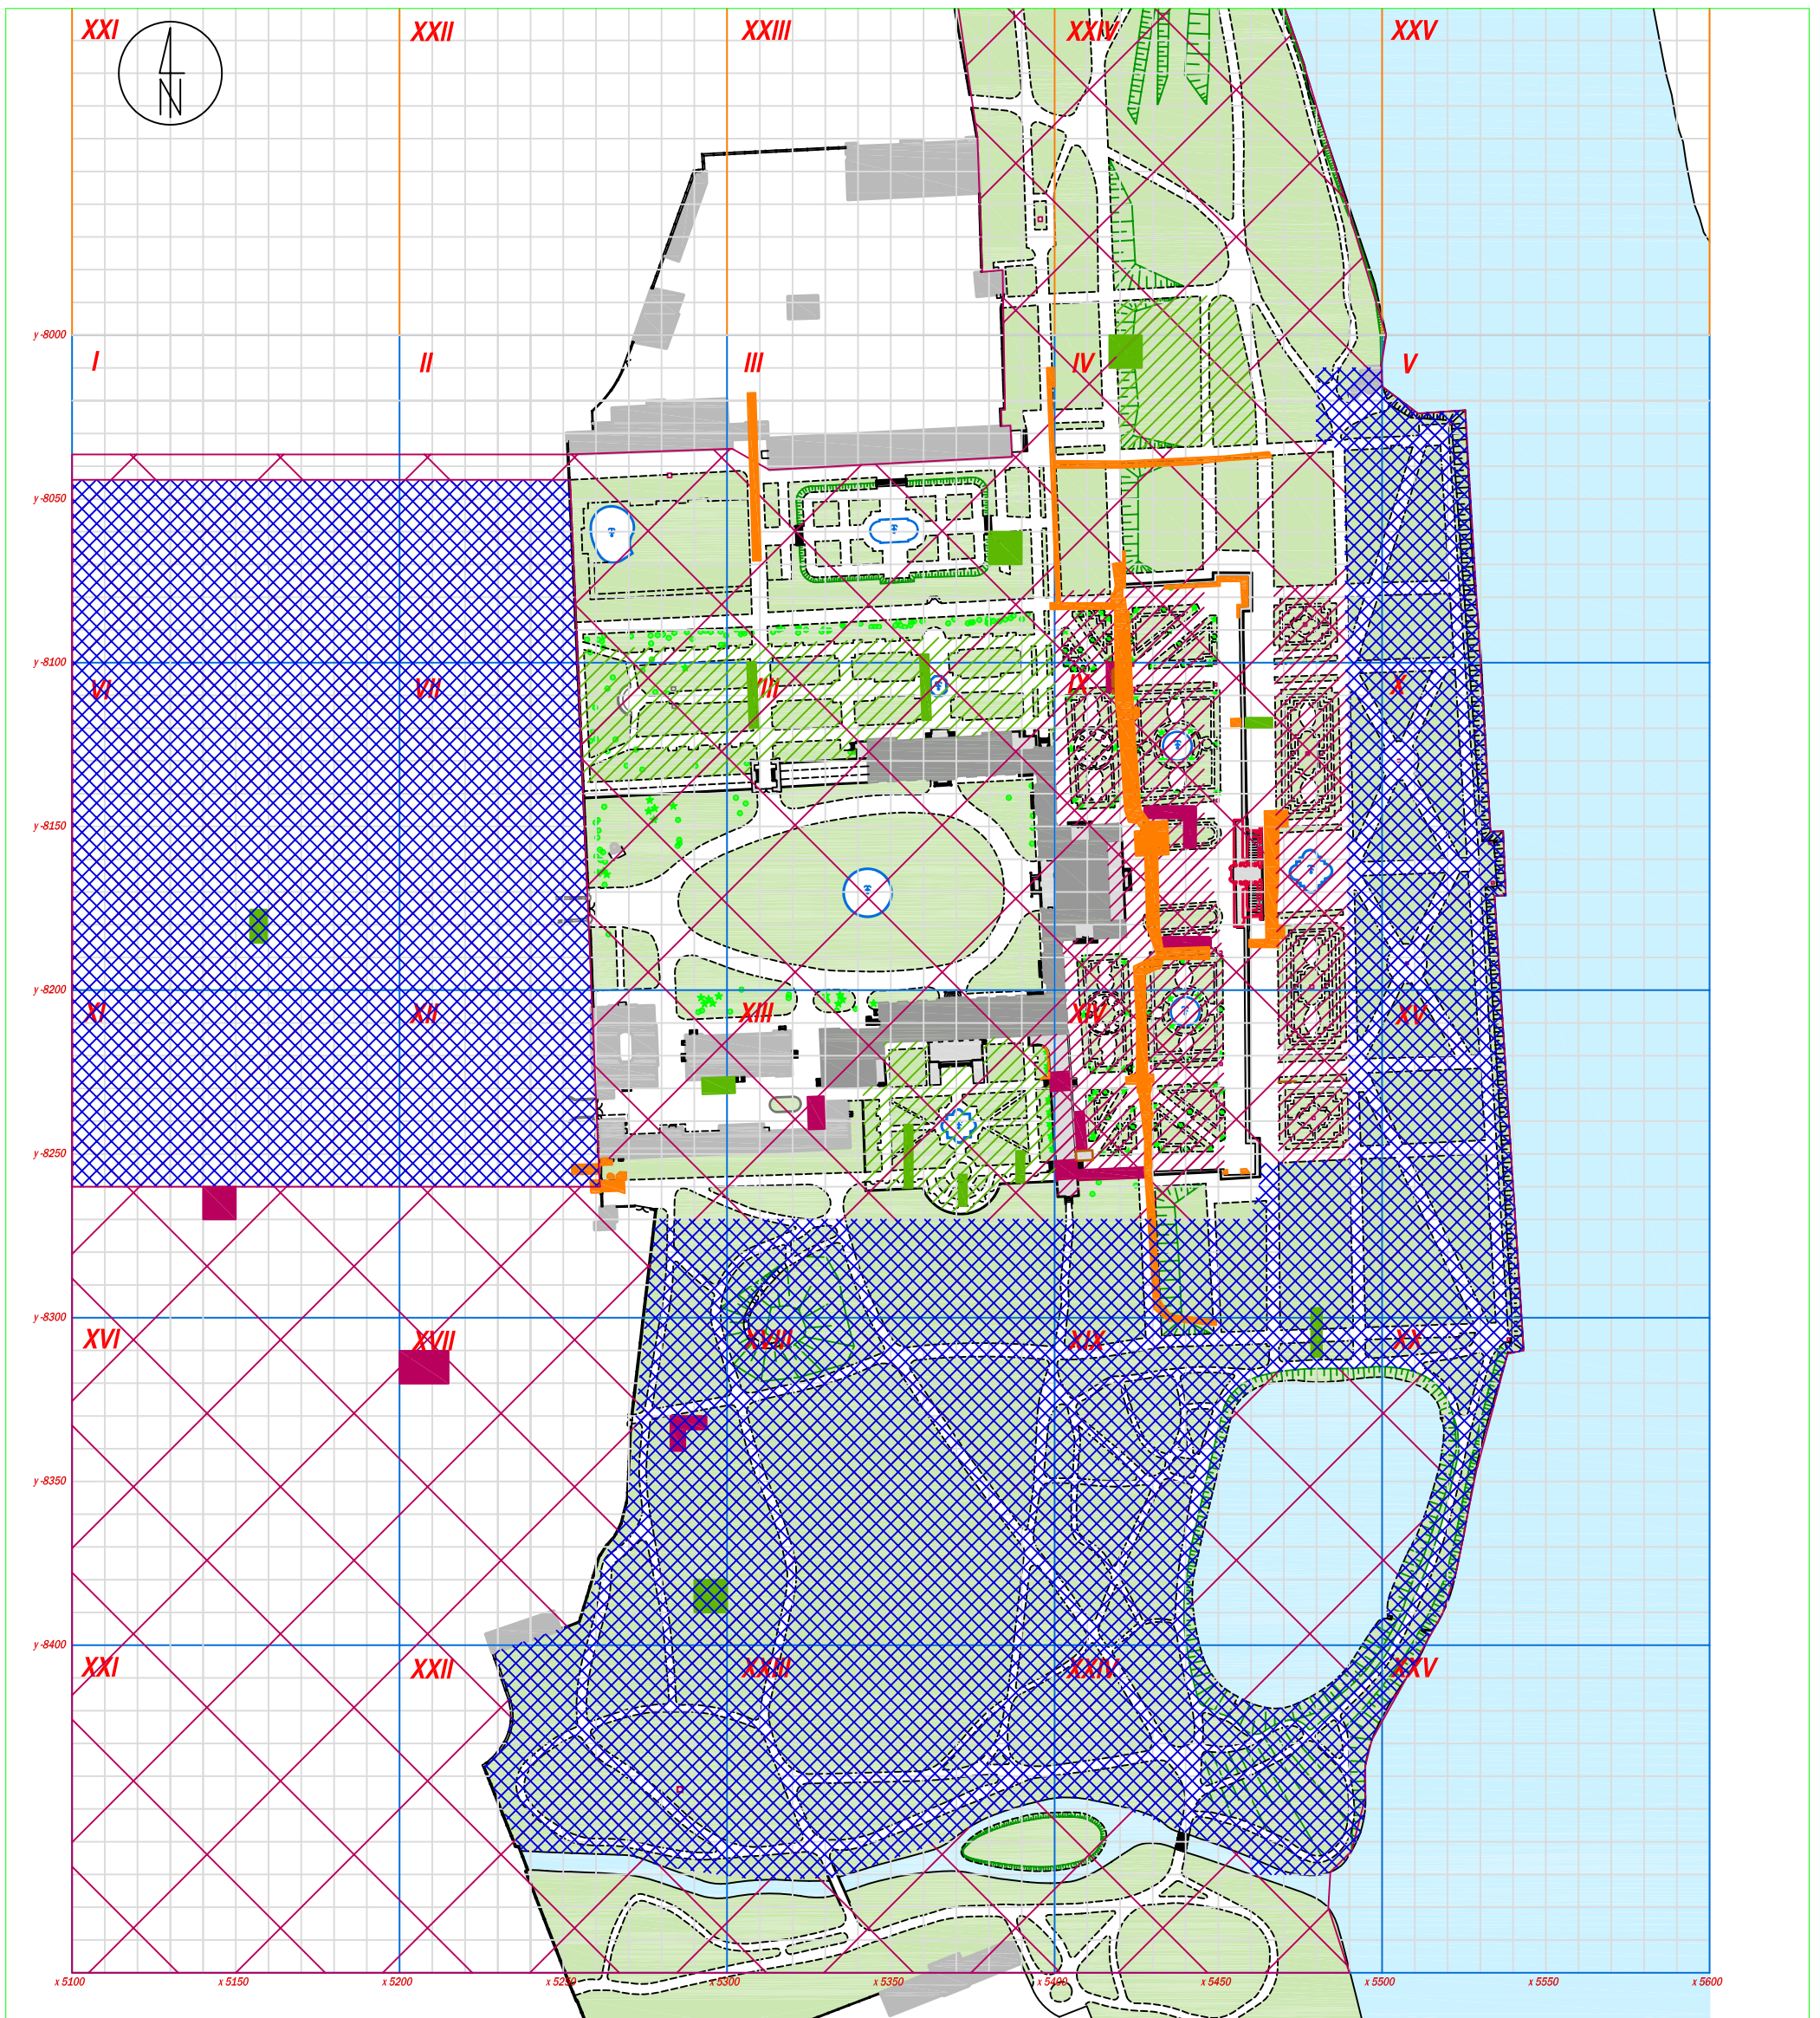

PAŁAC i OGRÓD w WILANOWIE
ZAKRES BADAŃ ARCHEOLOGICZNYCH W LATACH 2007 - 2010
CZĘŚĆ 2

- Sezon 2007 - wykopy i nadzory archeologiczne
- Sezon 2008 - obszar nadzorów archeologicznych
- Sezon 2009 - planowane wykopy archeologiczne
- Sezon 2009 - szacowany zasięg plantowania
- Sezon 2010 - planowane wykopy archeologiczne
- Sezon 2010 - szacowany zasięg plantowania
- Sezon 2009-2010 - obszar nadzorów archeologicznych